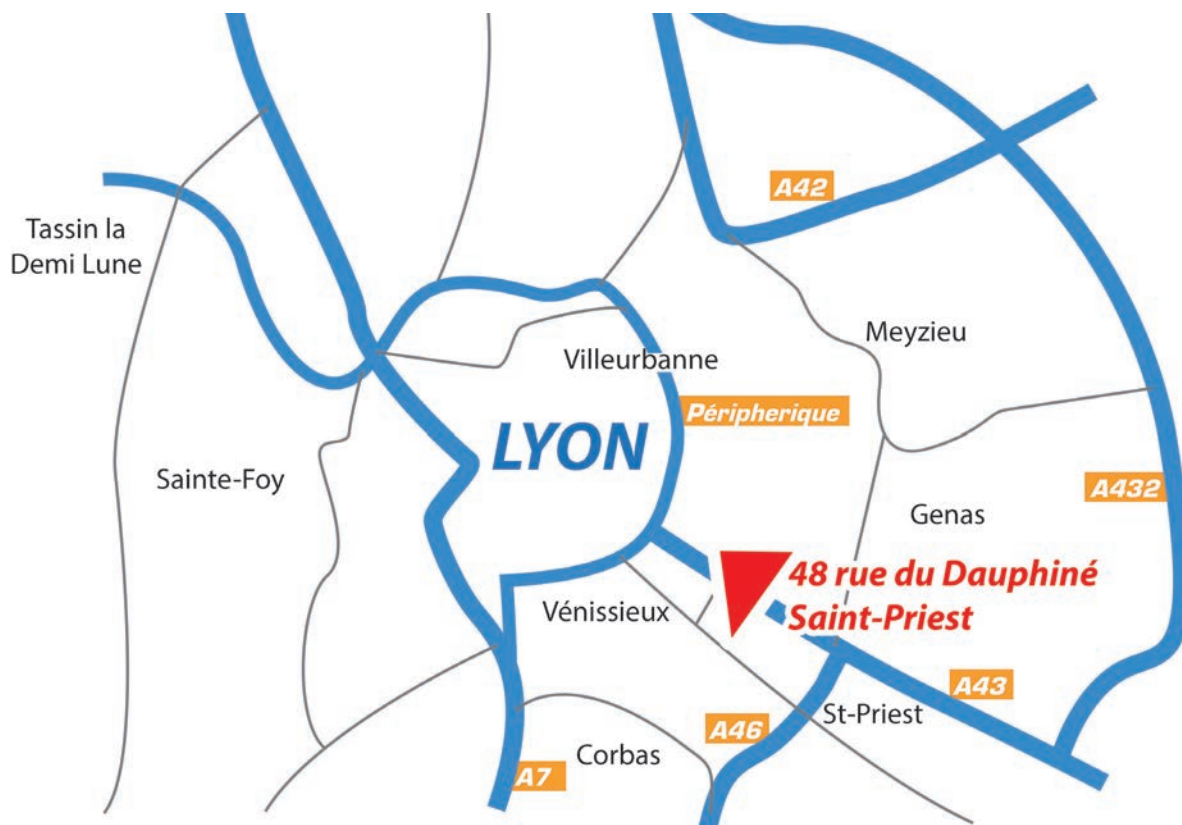

ONE STOP SERVICES

A 5 min du boulevard périphérique

ChronoTECH

48 rue du Dauphiné
69800 Saint-Priest

Tél : 04 78 36 13 71
accueil.chronotech@gmail.com

David BREYSSE

Port : 06 98 77 83 88
david.chronotech@gmail.com